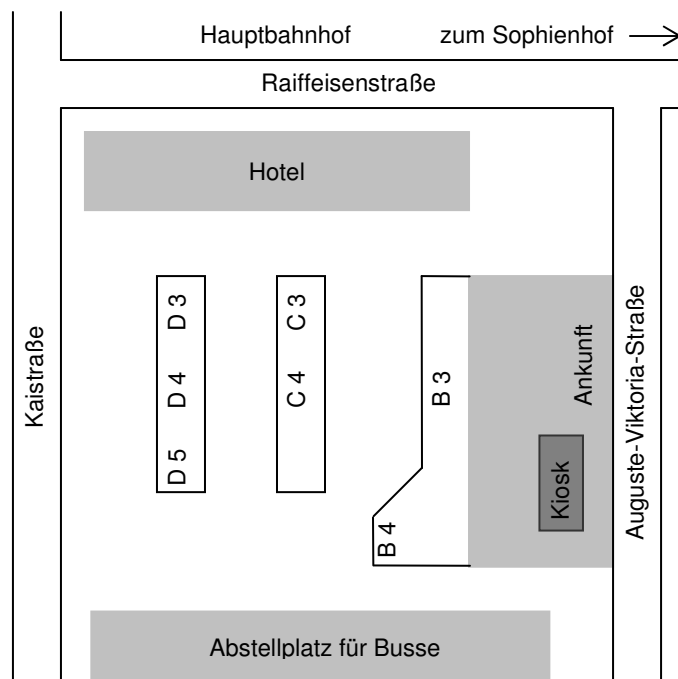

Übersichtsplan Kiel, ZOB

Linie	Richtung	Bussteig
102	Laboe (Schnellbus über B 502)	C 3
200/201	Schönberger Strand/Schönberg	C 3
210	Tökendorf – Schönberg	C 3
410	Trappenkamp – Bad Segeberg	C 3
411	Tensfeld – Bad Segeberg	C 3
520	Schierensee	D 4
620	Rumohr – Emkendorf – Westensee	D 5
640	Landwehr – Königsförde	D 4
830	Neuwittenbek – Gettorf	D 3
4310	Lütjenburg – Oldenburg	D 4
4330	Preetz – Plön	C 4
4550	Kielius: Neumünster – Hamburg, Flughafen	B 4
4610	Westensee – Nortorf – Itzehoe	C 4
4630	Achterwehr – Rendsburg	D 5
4810	Gettorf – Eckernförde – Schleswig – Flensburg	D 3