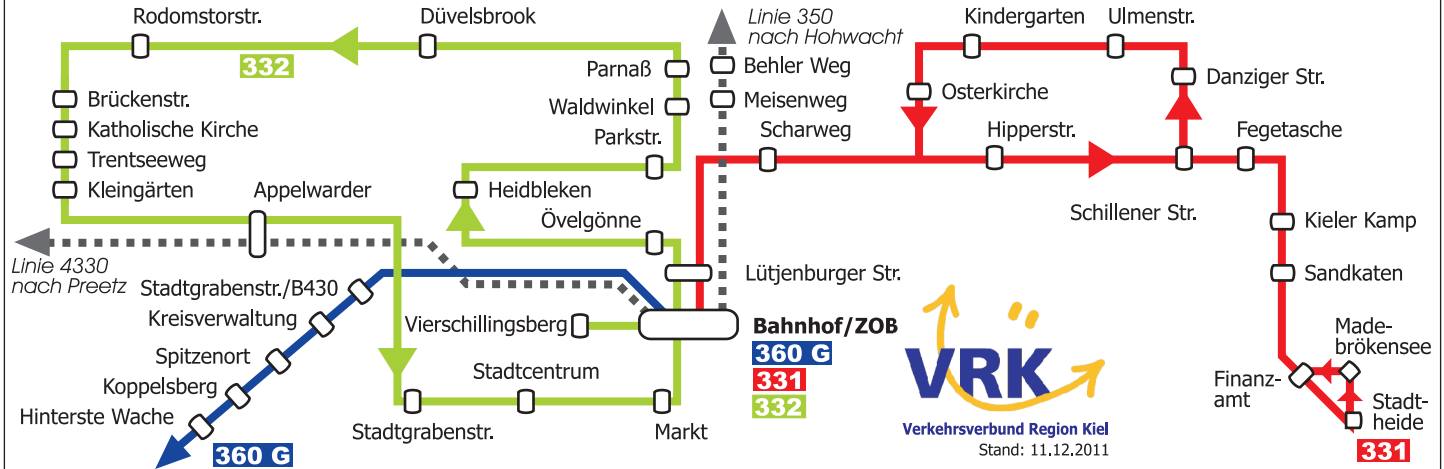

Linienetz Stadt Plön

360 G Gesamtverkehr ZOB - Hinterste Wache (- Ascheberg)

331 ZOB - Stadtheide - Ölmühle - ZOB

332 ZOB - Parnaß - Stadtzentrum - ZOB

350 Plön - Lütjenburg - Hohwacht (VKP) | 4330 Kiel - Preetz - Plön (Autokraft)

Betreiber Stadtverkehr Plön:
Verkehrsbetriebe Kreis Plön GmbH
Diedrichstr. 5 • 24143 Kiel
Telefon: 0431 / 70 58-41
www.vkp.de • info@vkp.de